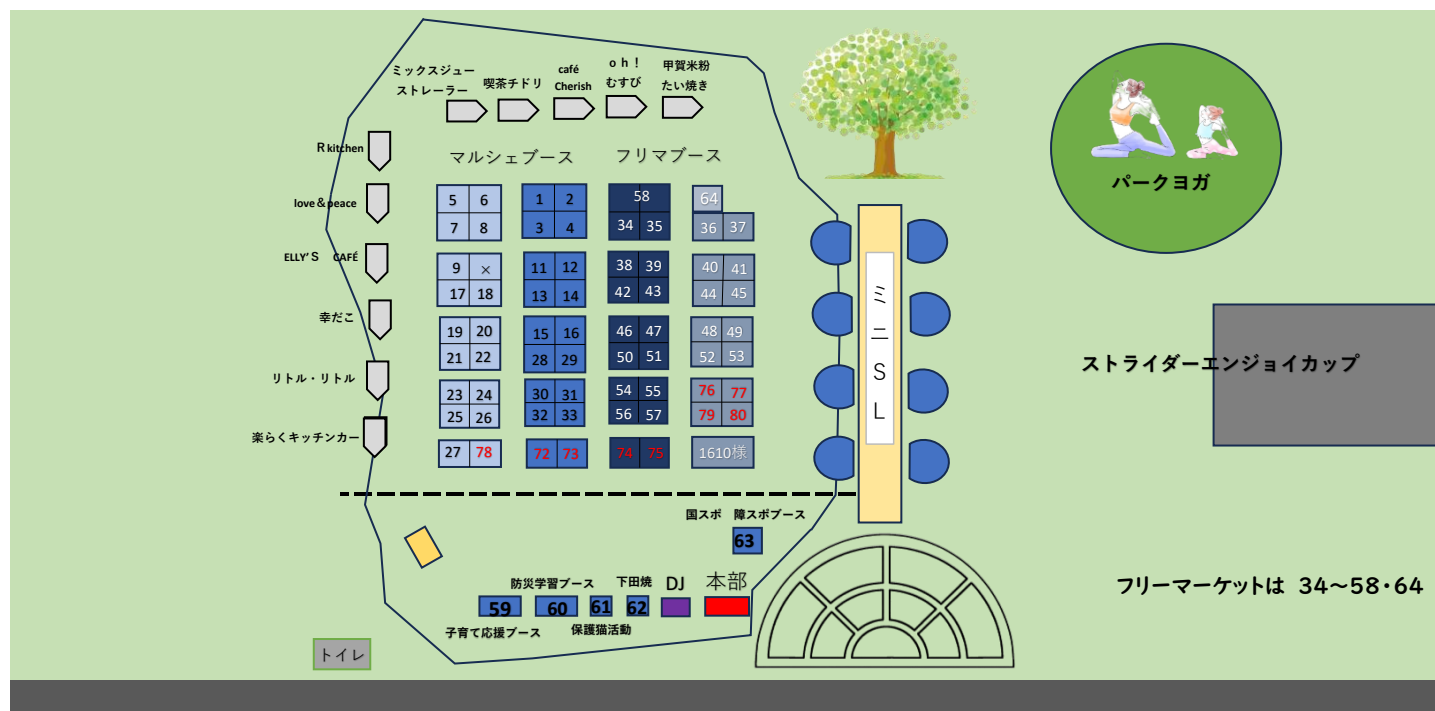

会場案内図

フリーマーケットは 34~58・64

【飲食】

- R kitchen
- love&peace
- ELLY'S CAFÉ
- 幸だこ
- jay's Moving リトル・リトル
- 楽らくキッチンカー
- ミックスジューストレーラー
- 喫茶チドリ
- café Cherish
- oh!むすび
- 甲賀米粉たい焼き
- 72 ミハルカス
- 73 とりこ~TORIKO~
- 74 Yscafe
- 75 Paina
- 76 喜心
- 77 COCCALA BAKE &CAFÉ
- 78 Patisseri Mikke
- 79 おたまキッチン
- 80 俺のどんちゃんからあげ

- 20 Chura
- 21 ぶちねこShop
- 22 M2N
- 23 ラヴィのお店
- 24 Pri+Pra
- 25 mii-mii
- 26 pochimimi
- Shikio
- 27 Une chatte
- 28 Saekey
- 29 minmin abbey
- 30 ema fleur
- 31 25base
- 32 petanko
- 33 salon de juweel
- 59 子育て応援ブース
- 60 防災体験学習ブース
- 61 滋賀櫻和会ねこ部 シガウワガ
- 62 近江下田焼窯元
- 63 国スポ 障スポ ブース